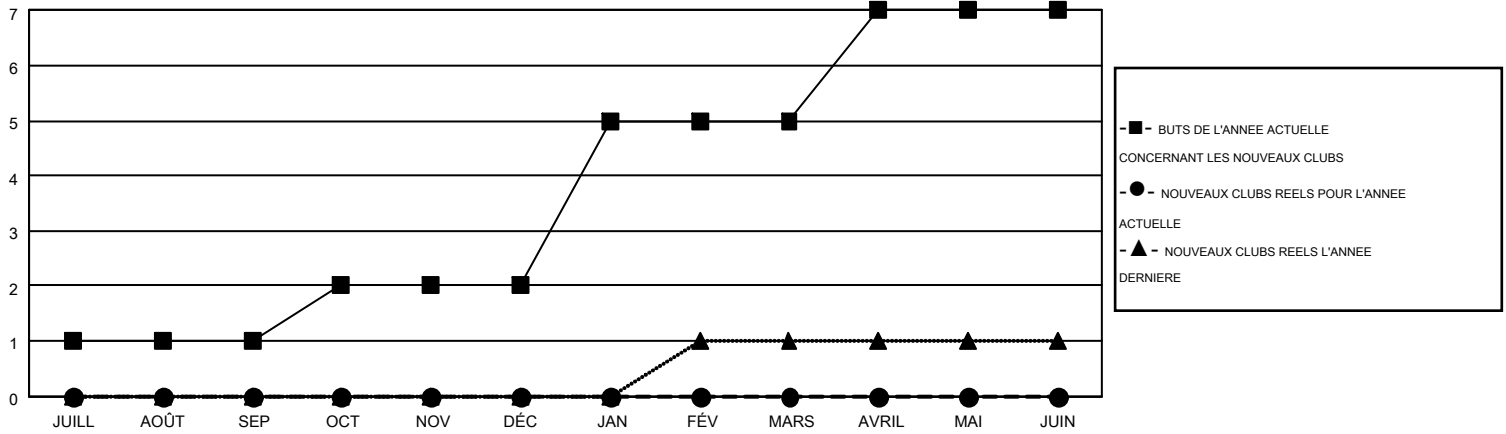

# MONTHLY MEMBERSHIP PROGRESS REPORT

Results as of: 8/31/2016

Multiple District 112

LOCATION: BELGIUM

GMT: JEAN-JACQUES STOFFEL-MUNCK

RC EME 4

Clubs					Membres				
RESULTATS POUR 2016-2017					RESULTATS POUR 2016-2017				
TRIMESTRE	BUT CONCERNANT LES NOUVEAUX CLUBS	NOUVEAUX CLUBS	CLUBS ANNULÉS	GAIN NET/PERTE NETTE	TRIMESTRE	BUT CONCERNANT LES NOUVEAUX MEMBRES	MEMBRES FONDATEURS ET NOUVEAUX AJOUTÉS	MEMBRES RADIÉS	GAIN NET/PERTE NETTE
JUILL/AOÛT/SEP	1	0	5	-5	JUILL/AOÛT/SEP	15	54	56	-2
OCT/NOV/DÉC	1	0	0	0	OCT/NOV/DÉC	31	0	0	0
JAN/FÉV/MARS	3	0	0	0	JAN/FÉV/MARS	81	0	0	0
AVRIL/MAI/JUIN	2	0	0	0	AVRIL/MAI/JUIN	57	0	0	0

BUTS ET NOUVEAUX CLUBS REELS - CUMULATIF

BUTS ET MEMBRES REELS - CUMULATIF

CLUBS RADIÉS: 5	32 CLUBS OF 286 ONT AJOUTE 1 OU PLUSIEURS NOUVEAUX MEMBRES	<u>DISTRIBUTION PAR SEXE</u>	
<u>MEMBRES RADIÉS</u>		HOMME	6,567 (86.96%)
DECEDE	<a href="#">CLIQUER ICI POUR AVOIR LES DONNEES DE L'EVALUATION DE SANTE</a>	FEMME	985 (13.04%)
CLUB ANNULÉ		MEMBRES D'UNITE FAMILIALE	46
AUTRE		CHEF DE FAMILLE	23
TOTAL		N'EST PAS CHEF DE FAMILLE	23