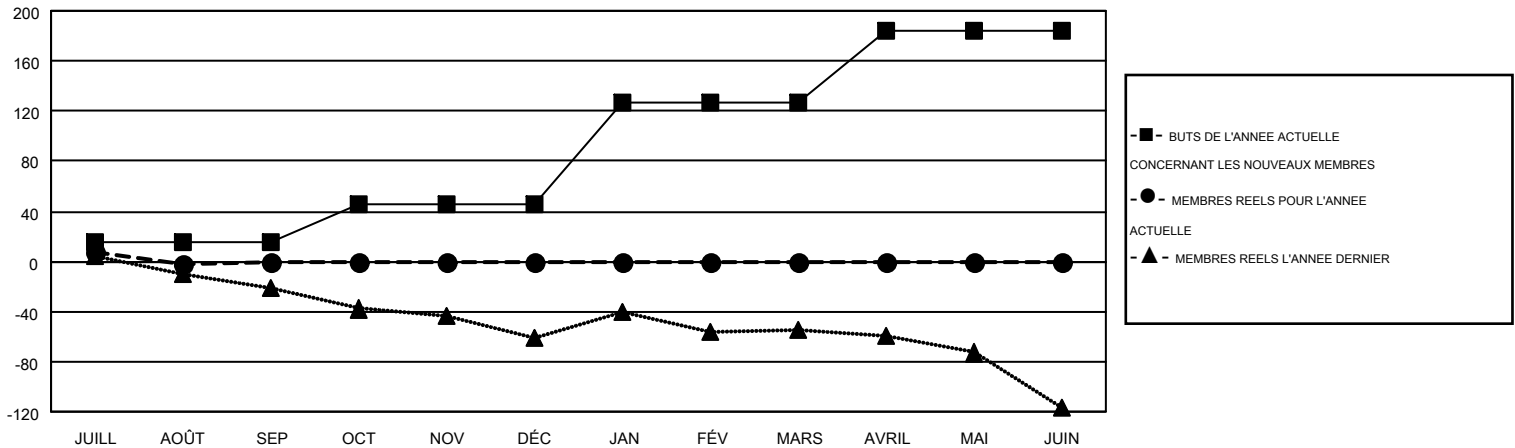

BUTS ET MEMBRES REELS - CUMULATIF

CLUBS RADIÉS: 5	32 CLUBS OF 286 ONT AJOUTE 1 OU PLUSIEURS NOUVEAUX MEMBRES	<u>DISTRIBUTION PAR SEXE</u>	
<u>MEMBRES RADIÉS</u>		HOMME	6,567 (86.96%)
DECEDE	CLIQUER ICI POUR AVOIR LES DONNEES DE L'EVALUATION DE SANTE	FEMME	985 (13.04%)
CLUB ANNULÉ		MEMBRES D'UNITE FAMILIALE	46
AUTRE		CHEF DE FAMILLE	23
TOTAL		N'EST PAS CHEF DE FAMILLE	23